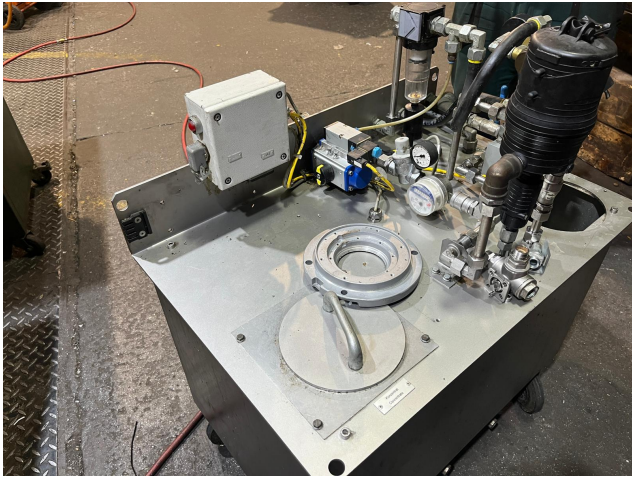

MDA 20 ZU2249

Wollin

Product number:
 ZU2249

Description

ZU2249	
MDA 20	ZU2249
2013	ZU2249
ZU2249	ZU2249
ZU2249	ZU2249
ZU2249	ZU2249
ZU2249	ZU2249