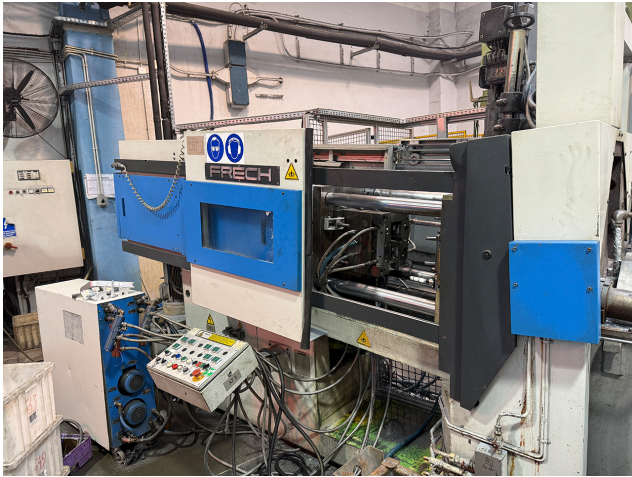

**Frech DAW 125 WK1472**

Frech

**Product number:**  
 WK1472

**Description**

Frech	
Frech	Frech
DAW	DAW 125
1250	1250 mm
2000	
2000	2000
WK1472	WK1472

Frech