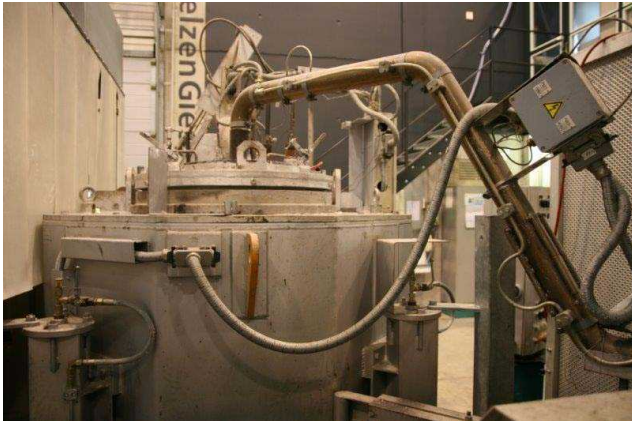

StrikoWestofen CMHC N 2 X300 O1738, 01

01 :
Striko Westofen

Product number:
O1738

Description

01	01
01	01-01
01	CMHC N 2X 300
01	01
01	2001
01	01
01	2 x 300
01	74 / 37 kW
01	400V/10A
01	01S7