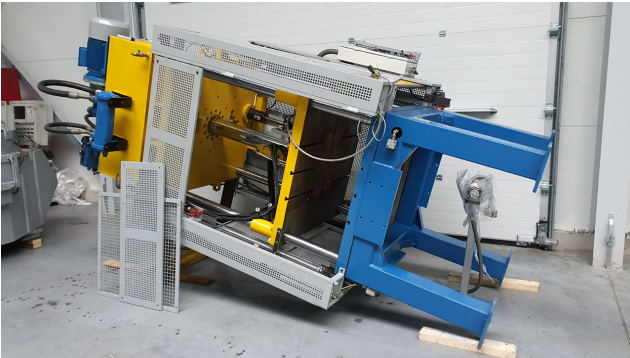

Diesse T35NG+ EP1981, EP

EP :
Diesse

Product number:
EP1981

Description

EP	
EP	Diesse
EP	T35NG+
EP	350 kN
EP	
EP	2009
EP	
EP	
EP	1130x1130EP
EP